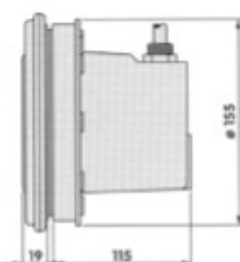

Светильник галогеновый накладной 150 Вт

Изготовлен из нержавеющей стали AISI-316.

Наименование	Артикул	Цена, €
Светильник 150 Вт (2x75 Вт), 12 В, IP 48.	122600	300
Крепеж для бетонного бассейна	122602	32
Крепеж для пленочного бассейна	122601	47

Светильник галогеновый "Extra Plano" универсальный 100 Вт

Изготовлен из ABS-пластика.

Укомплектован кабелем 3 м и галогеновой лампой 100 Вт.

Артикул	Цена, €
B-040-L	115

Размеры, мм			
A	B	C	D
59	M24x2	20	290

Светильники галогеновые "MINI" 50 Вт

Изготовлены из ABS-пластика.

Укомплектованы кабелем 3 м и галогеновой лампой 50 Вт.

Тип	Артикул	Цена, €
Универсальный (без закладной)	B-033-PL	103
Универсальный (с закладной)	B-042-L	114
Светильник B-033-PL с накладкой из нерж. стали	33709P	130
Светильник B-042-L с накладкой из нерж. стали	33711P	160

B-042-L