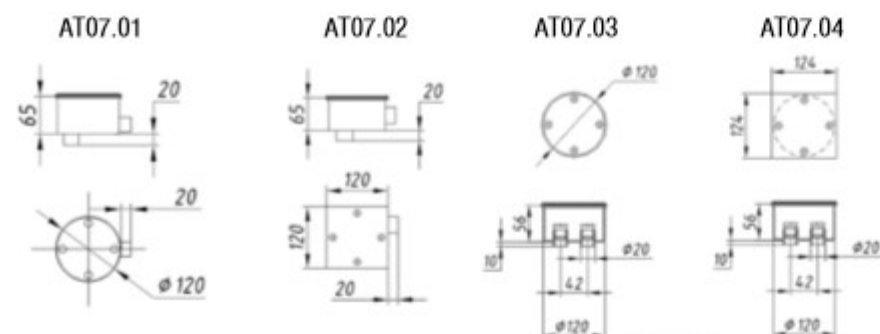

Артикул	Цена, €
B-005	20

Соединительные коробки из нержавеющей стали

Выполнены из полированной нержавеющей стали AISI-304.

Тип	Артикул	Размер крышки, мм	Цена, руб
круглая	AT07.01	120	2950
квадратная	AT07.02	120 x 120	3400
круглая без обжима	AT07.03	120	2600
квадратная без обжима	AT07.04	124 x 124	2950