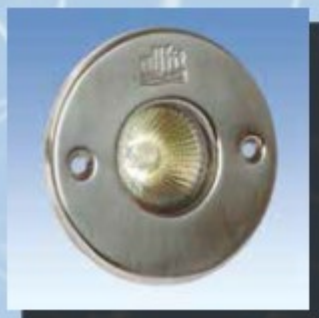

Артикул	Цена, €
4130020	398

Закладная для светильника 300 Вт

Изготовлена из бронзы.

Артикул	Цена, €
4100050	247

Монтажный комплект закладной светильника в пленочный бассейн

Артикул	Цена, €
4060050	82

Светильник галогеновый 175 Вт

Изготовлен из бронзы.

Накладка из нержавеющей стали AISI-316L.
Диаметр - 270 мм.
12 В. Кабель - 2,5 м.
Используется с закладной 4100050.

Артикул	Цена, €
4160020	840

Светильник с цветными светодиодами 80 Вт, 30 POWER LED, 2.0 RGB

Изготовлен из бронзы.

Накладка из нержавеющей стали AISI-316L.
Диаметр - 270 мм.
24 В, постоянный ток.
Кабель - 5,0 м.
Используется с закладной 4100050.

Артикул	Цена, €
4000220	2260

Светильник галогеновый 50 Вт

Изготовлен из бронзы.

Накладка из нержавеющей стали AISI-316L.
Диаметр - 110 мм.
12 В, PAR 56.
Кабель - 2 м.
Используется с закладной 4250050.

Артикул	Цена, €
4240020	294

Светильник галогеновый 20 Вт

Изготовлен из бронзы.