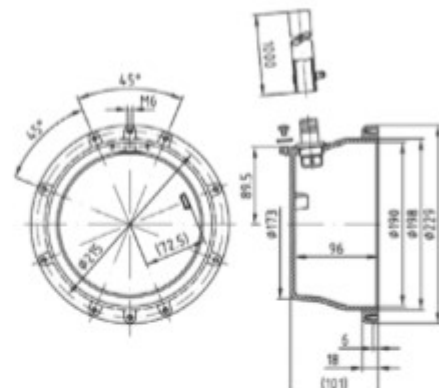

Закладная для светильника 300 Вт

Изготовлена из бронзы.

Артикул	Цена, €
4100050	247

Монтажный комплект закладной светильника в пленочный бассейн

Артикул	Цена, €
4060050	82