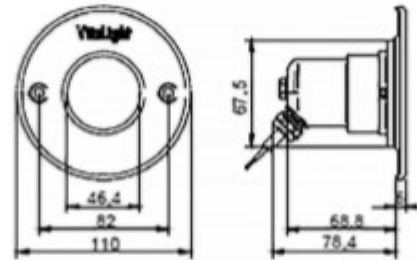

Светильник с цветными светодиодами 8 Вт, 3 POWER LED, 2.0 RGB

Изготовлен из бронзы.

Накладка из нержавеющей стали AISI-316L.

Диаметр - 110 мм.

24 В, постоянный ток.

Кабель - 5,0 м.

Используется с закладной 4250050.