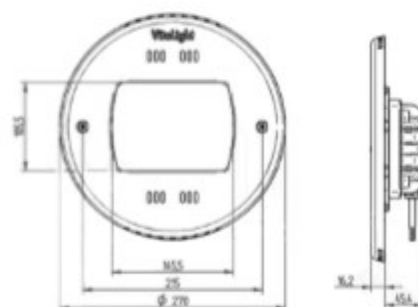

Светильник галогеновый 300 Вт

Изготовлен из бронзы.

Накладка из нержавеющей стали AISI-316L.
Диаметр - 270 мм.
12 В, PAR 56 (также подходят лампы арт. MP0902, CLPAR5624WW, WLPARLED546HC).
Кабель - 2,5 м.

Артикул	Цена, €
4130020	398

Закладная для светильника 300 Вт

Изготовлена из бронзы.

Артикул	Цена, €
4100050	247

Монтажный комплект закладной светильника в пленочный бассейн

Артикул	Цена, €
4060050	82

Светильник галогеновый 175 Вт

Изготовлен из бронзы.

Накладка из нержавеющей стали AISI-316L.
Диаметр - 270 мм.
12 В. Кабель - 2,5 м.
Используется с закладной 4100050.

Артикул	Цена, €
4160020	840

Светильник с цветными светодиодами 80 Вт, 30 POWER LED, 2.0 RGB

Изготовлен из бронзы.

Накладка из нержавеющей стали AISI-316L.
Диаметр - 270 мм.
24 В, постоянный ток.
Кабель - 5,0 м.
Используется с закладной 4100050.

Артикул	Цена, €
4000220	2260

Светильник галогеновый 50 Вт

Изготовлен из бронзы.

Накладка из нержавеющей стали AISI-316L.
Диаметр - 110 мм.
12 В, PAR 56.
Кабель - 2 м.
Используется с закладной 4250050.

Артикул	Цена, €
4240020	294