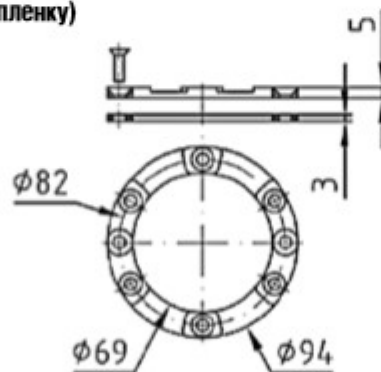

Монтажный комплект для закладной (под пленку)

Артикул	Цена, €
4251050	39