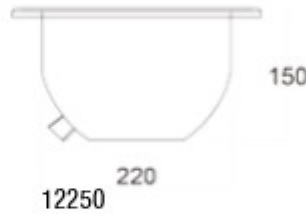

Светильники галогеновые встраиваемые 300 Вт

Изготовлены из нержавеющей стали.
В комплекте с нишей и лампой 300 Вт /12 В.
С кабелем 2,5 м.

Тип	Артикул	Цена, руб
Для бетонного бассейна	АТ 16.02	11300
Для пленочного бассейна	АТ 16.01	13500