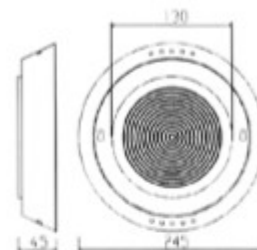

Светильник галогеновый накладной 150 Вт

Изготовлен из нержавеющей стали AISI-316.

Наименование	Артикул	Цена, €
Светильник 150 Вт (2x75 Вт), 12 В, IP 48.	122600	300
Крепеж для бетонного бассейна	122602	32
Крепеж для пленочного бассейна	122601	47

Светильник галогеновый "Extra Plano" универсальный 100 Вт

Изготовлен из ABS-пластика.

Укомплектован кабелем 3 м и галогеновой лампой 100 Вт.

Артикул	Цена, €
B-040-L	115

Размеры, мм			
A	B	C	D
59	M24x2	20	290

Светильники галогеновые "MINI" 50 Вт

Изготовлены из ABS-пластика.

Укомплектованы кабелем 3 м и галогеновой лампой 50 Вт.

Тип	Артикул	Цена, €
Универсальный (без закладной)	B-033-PL	103
Универсальный (с закладной)	B-042-L	114
Светильник B-033-PL с накладкой из нерж. стали	33709P	130
Светильник B-042-L с накладкой из нерж. стали	33711P	160