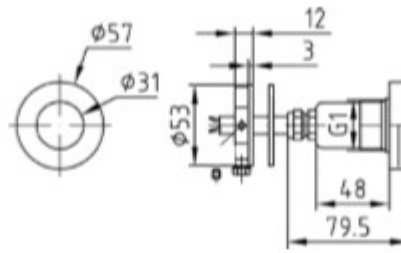

Светильник галогеновый 20 Вт

Изготовлен из бронзы.

Накладка из нержавеющей стали AISI-316L.

Диаметр - 57 мм.

12 В. Кабель - 2,0 м.