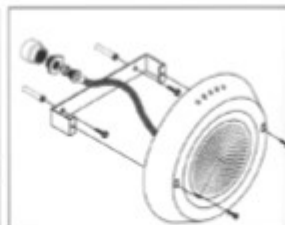

Светильник галогеновый накладной 150 Вт

Изготовлен из нержавеющей стали AISI-316.

Наименование	Артикул	Цена, €
Светильник 150 Вт (2x75 Вт), 12 В, IP 48.	122600	300
Крепеж для бетонного бассейна	122602	32
Крепеж для пленочного бассейна	122601	47

12602

Светильник галогеновый "Extra Plano" универсальный 100 Вт

Изготовлен из ABS-пластика.

Укомплектован кабелем 3 м и галогеновой лампой 100 Вт.

Артикул	Цена, €
B-040-L	115

Размеры, мм			
A	B	C	D
59	M24x2	20	290

Светильники галогеновые "MINI" 50 Вт

Изготовлены из ABS-пластика.

Укомплектованы кабелем 3 м и галогеновой лампой 50 Вт.

Тип	Артикул	Цена, €
Универсальный (без закладной)	B-033-PL	103
Универсальный (с закладной)	B-042-L	114
Светильник B-033-PL с накладкой из нерж. стали	33709P	130
Светильник B-042-L с накладкой из нерж. стали	33711P	160