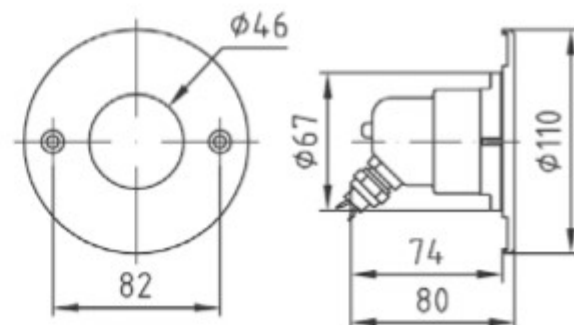

Изготовлен из бронзы.

Накладка из нержавеющей стали AISI-316L.
Диаметр - 110 мм.
12 В, PAR 56.
Кабель - 2 м.
Используется с закладной 4250050.

Артикул	Цена, €
4240020	294

Светильник галогеновый 20 Вт

Изготовлен из бронзы.