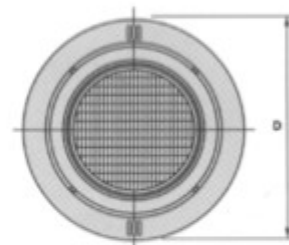

12601

12602

Светильник галогеновый "Extra Plano" универсальный 100 Вт

Изготовлен из ABS-пластика.

Укомплектован кабелем 3 м и галогеновой лампой 100 Вт.

Артикул	Цена, €
B-040-L	115

Размеры, мм			
A	B	C	D
59	M24x2	20	290