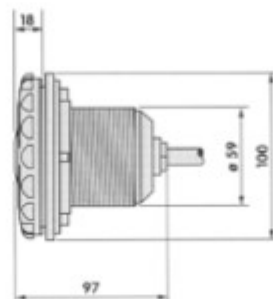

Светильники галогеновые "MINI" 50 Вт

Изготовлены из ABS-пластика.

Укомплектованы кабелем 3 м и галогеновой лампой 50 Вт.

B-033-PL

B-042-L

Тип	Артикул	Цена, €
Универсальный (без закладной)	B-033-PL	103
Универсальный (с закладной)	B-042-L	114
Светильник B-033-PL с накладкой из нерж. стали	33709P	130
Светильник B-042-L с накладкой из нерж. стали	33711P	160