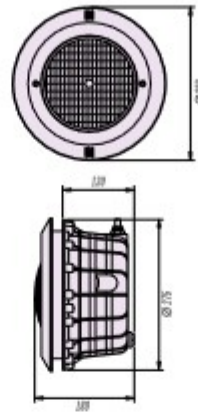

Для бетонного бассейна

Тип	Артикул	Цена, €
С накладкой из ABS-пластика	B-032	110
С накладкой из нерж. стали	B032P	155

Для пленочного бассейна

Тип	Артикул	Цена, €
С накладкой из ABS-пластика	B-039	155
С накладкой из нерж. стали	B039P	200