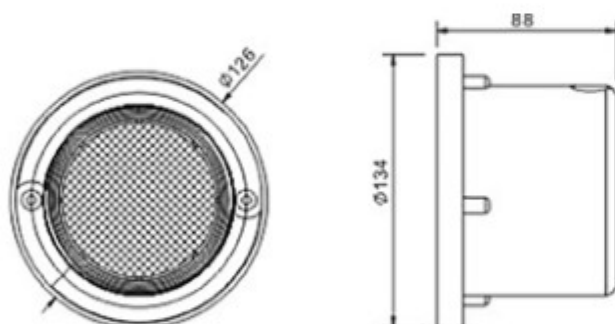

Светильник светодиодный встраиваемый 6 Вт, "QMC" (под бетон)

Светильник с цветными светодиодами (RGB) в комплекте с закладной из ABS-пластика.

Диаметр - 126 мм. 12В. Кабель - 2,0 м.

Артикул	Мощность, Вт	Напряжение, В	Цена, С
WL-QMC/LED72HC	6	12	145