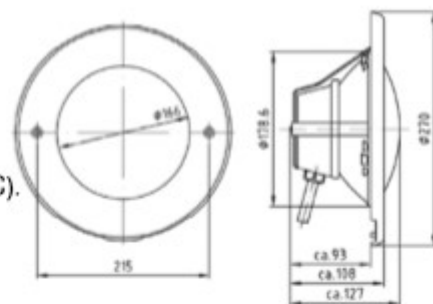

т.: +7(3952) 64-03-45 (Иркутск)

т.: +7-962-839-92-91 (отд.снабжения)

e-mail: info@veles-sib.ru

сайт: <https://Veles-Sib.RU>

Светильник галогеновый 300 Вт

Изготовлен из бронзы.

Накладка из нержавеющей стали AISI-316L.
Диаметр - 270 мм.
12 В, PAR 56 (также подходят лампы арт. MP0902, CLPAR5624WW, WLPARLED546HC).
Кабель - 2,5 м.