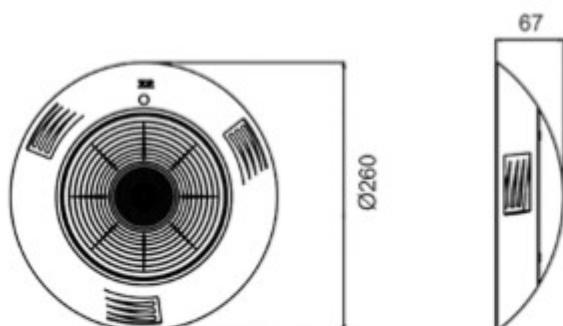

B-033-PL

B-042-L

Светильник светодиодный накладной 24 Вт, "PSB" (под бетон)

Светильник с цветными светодиодами (RGB).

Диаметр - 260 мм. 12В. Кабель - 2,0 м.

Артикул	Мощность, Вт	Напряжение, В	Цена, С
WL-PSB-LEDM024PC	24	12	280