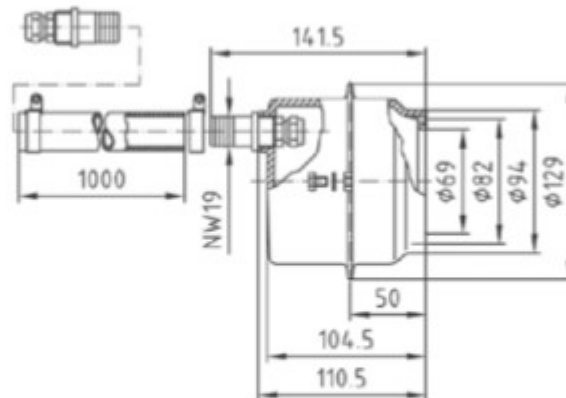

Изготовлен из бронзы.

Накладка из нержавеющей стали AISI-316L.
Диаметр - 110 мм.
12 В, PAR 56.
Кабель - 2 м.
Используется с закладной 4250050.

Артикул	Цена, €
4240020	294

Светильник галогеновый 20 Вт

Изготовлен из бронзы.

Диаметр - 110 мм.

24 В, постоянный ток.

Кабель - 5,0 м.

Используется с закладной 4250050.

Артикул	Цена, €
40400220	530

Закладная для светильника 50 Вт (под бетон)

Изготовлена из бронзы.

Артикул	Цена, €
4250050	168