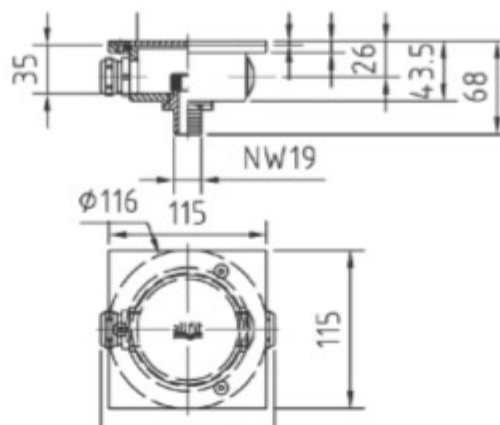

Изготовлен из бронзы.

Накладка из нержавеющей стали AISI-316L.
Диаметр - 110 мм.
12 В, PAR 56.
Кабель - 2 м.
Используется с закладной 4250050.

Артикул	Цена, €
4240020	294

Светильник галогеновый 20 Вт

Изготовлен из бронзы.

Диаметр - 110 мм.

24 В, постоянный ток.

Кабель - 5,0 м.

Используется с закладной 4250050.

Артикул	Цена, €
40400220	530

Закладная для светильника 50 Вт (под бетон)

Изготовлена из бронзы.

Артикул	Цена, €
4250050	168

Монтажный комплект для закладной (под пленку)

Артикул	Цена, €
4251050	39

Соединительная коробка

Изготовлена из бронзы.

Накладка из нержавеющей стали.

Артикул	Цена, €
4010020	160

Контроллер для светодиодных ламп