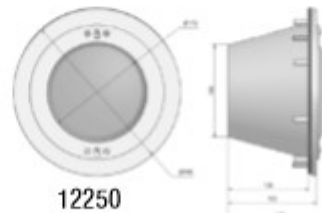

Светильники галогеновые встраиваемые 300 Вт

Изготовлены из нержавеющей стали AISI-316.
В комплекте с нишей и лампой 300 Вт /12 В.
С кабелем 2,5 м.

Тип	Артикул	Цена, €
Для бетонного бассейна	12250	265
Для пленочного бассейна	12270	330