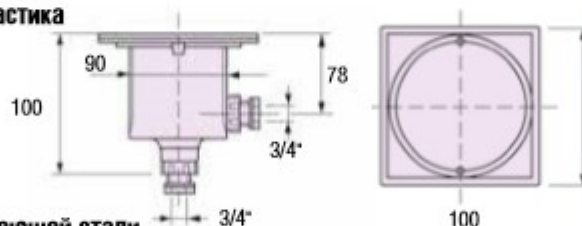

Тип	Артикул	Цена, €
Красный	B-031-22	12
Желтый	B-031-25	12
Зеленый	B-031-24	12
Синий	B-031-23	12

Гибкий кабельный шланг

Артикул	Цена, €
CAV001	5,5

Соединительная коробка из ABS-пластика

С тремя патрубками 3/4" (внутр.)

Артикул	Цена, €
B-005	20

Соединительные коробки из нержавеющей стали

Выполнены из полированной нержавеющей стали AISI-304.

Тип	Артикул	Размер крышки, мм	Цена, руб
круглая	AT07.01	120	2950
квадратная	AT07.02	120 x 120	3400
круглая без обжима	AT07.03	120	2600
квадратная без обжима	AT07.04	124 x 124	2950