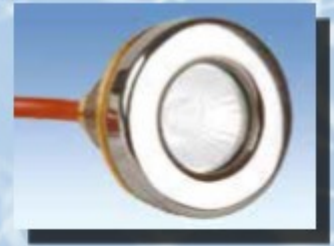

Светильник галогеновый 20 Вт

Изготовлен из бронзы.

Накладка из нержавеющей стали AISI-316L.

Диаметр - 57 мм.

12 В. Кабель - 2,0 м.