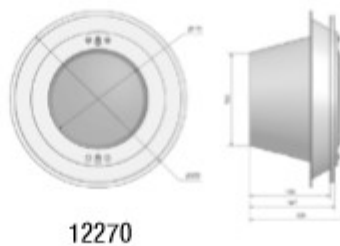

Светильники галогеновые встраиваемые 300 Вт

Изготовлены из нержавеющей стали AISI-316.
В комплекте с нишей и лампой 300 Вт /12 В.
С кабелем 2,5 м.

Тип	Артикул	Цена, €
Для бетонного бассейна	12250	265
Для пленочного бассейна	12270	330