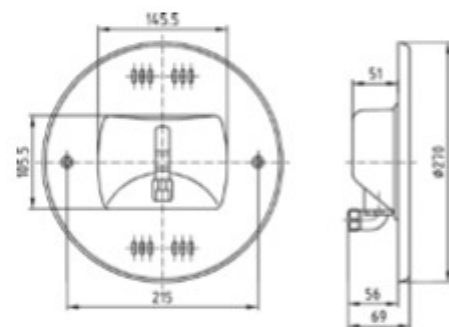

Изготовлен из бронзы.

Накладка из нержавеющей стали AISI-316L.
Диаметр - 270 мм.
12 В. Кабель - 2,5 м.
Используется с закладной 4100050.

Артикул	Цена, €
4160020	840

Светильник с цветными светодиодами 80 Вт, 30 POWER LED, 2.0 RGB