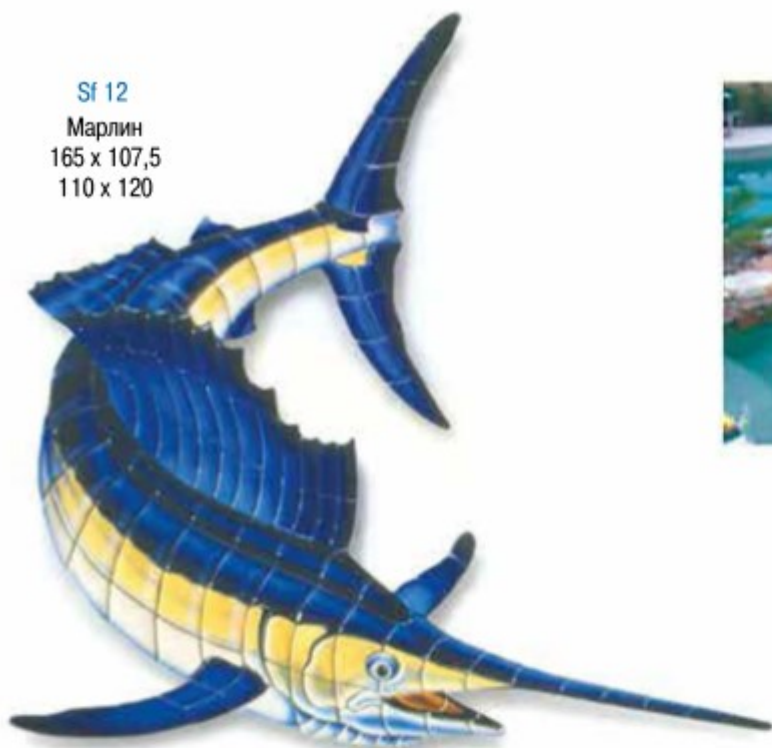

102 YE

102 SS

102 LB

Цены на элементы керамического панно уточняйте у менеджеров.

Sf 12
Марлин
165 x 107,5
110 x 120

FF 46
Летучая рыба
30 x 17,5

FF 47
Летучая рыба
30 x 17,5

FF 45
Летучая рыба
30 x 22,5