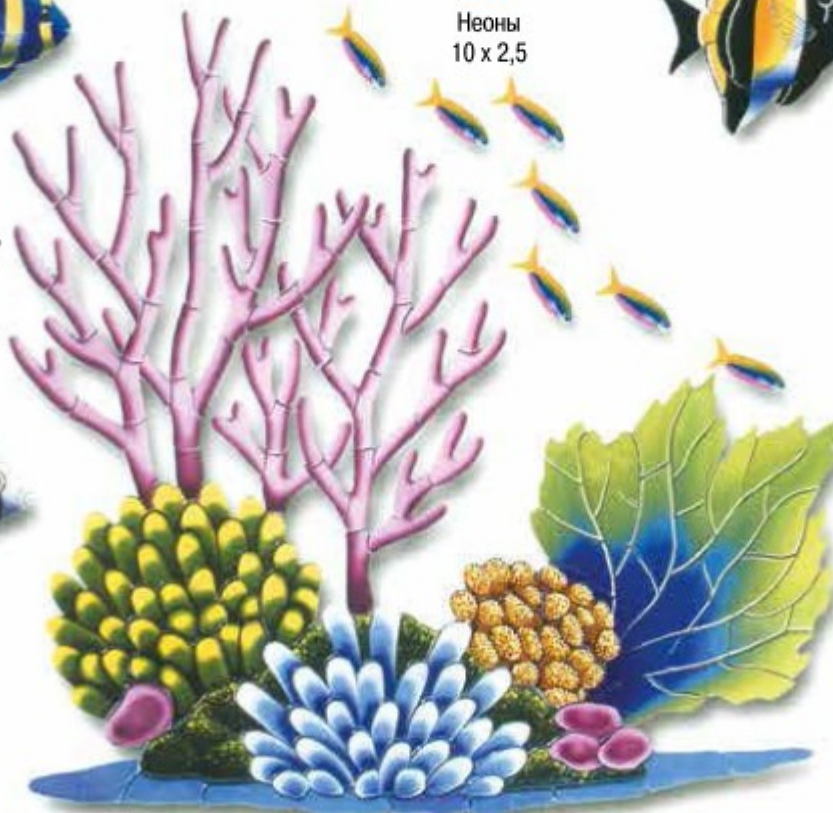

W 60
Неоны
10 x 2,5

CR 53
Коралловый риф
90 x 90