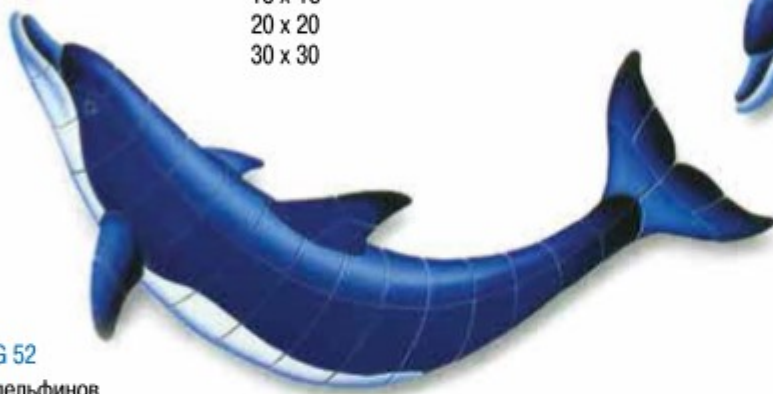

DG 52
Группа дельфинов